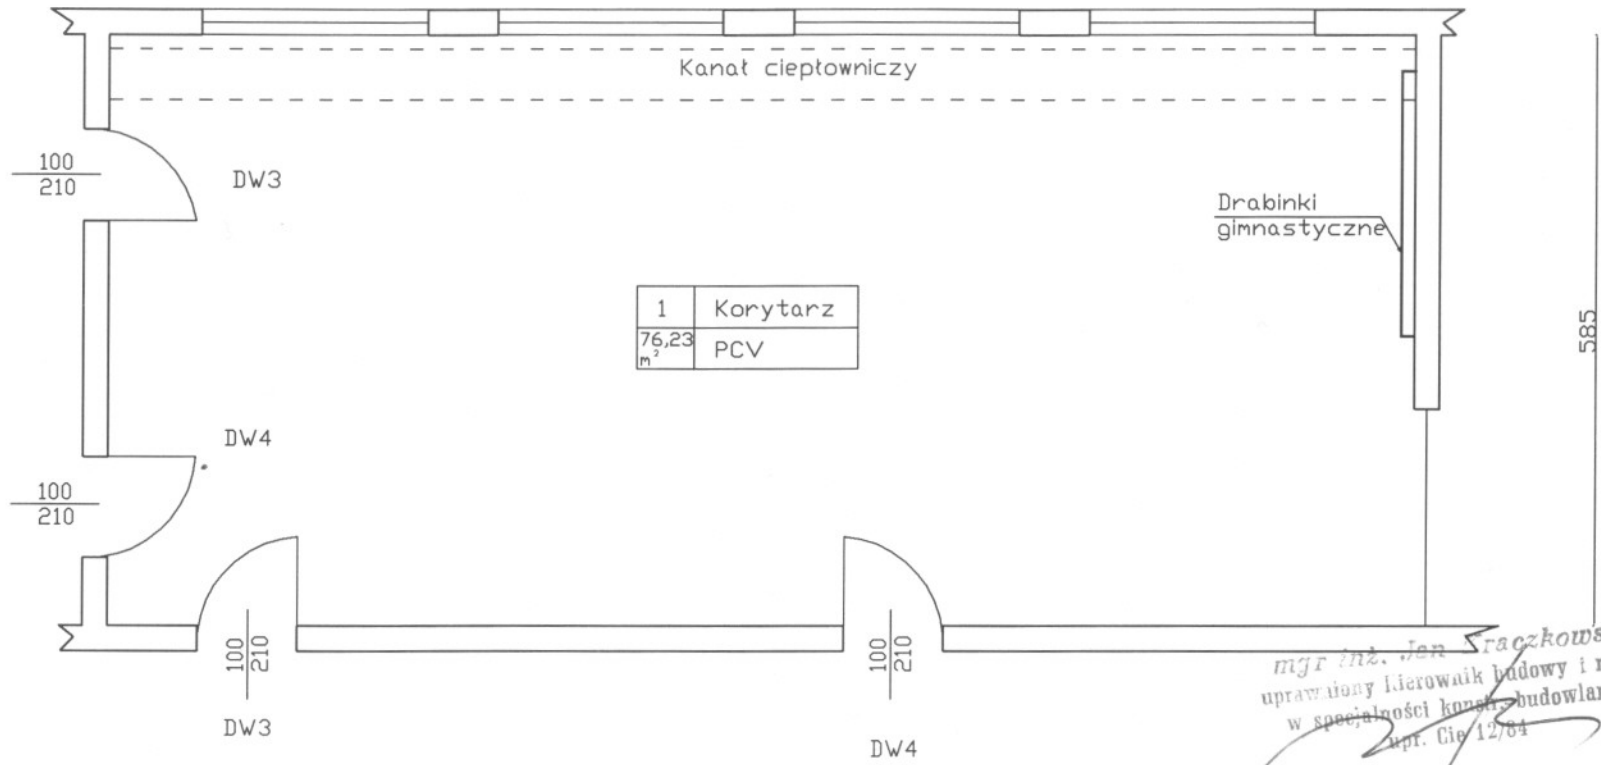

*mgr inż. Jan Kraczkowski*  
 uprawniony inżynier budowy i robót  
 w specjalności konstr.-budowlanej  
 upr. Gle 12/84

NAZWA	Remont SP Radzyminek
INWESTOR	Urząd Gminy w Naruszewie
ADRES	Radzyminek; 09-152 Naruszewo
OPRACOWAŁ	
NAZWA RYSUNKU	Korytarz piętro

1303

1303

1	Korytarz
76,23 m <sup>2</sup>	PCV

*mgr inż. Jan Szraczkowski*  
 uprawniony kierownik budowy i robót  
 w specjalności konstrukcyjno-budowlanej  
 wpł. Ciep 12/64

NAZWA	Remont SP Radzyminek
INWESTOR	Urząd Gminy w Naruszewie
ADRES	Radzymienek; 09-152 Naruszewo
OPRACOWAŁ	
NAZWA RYSUNKU	Korytarz parter

## ZESTAWIENIE STOLARKI OKIENNEJ I DRZWIOWEJ

Symbol	DW1	DW2	DW3	DW4	DW1b	DW1
Widok						
szerokość w świetle muru (cm)	90	90	100	100	90	155
wysokość w świetle muru (cm)	200	200	210	210	200	78
Ilość w sztukach	2	2	2	2	3	1
Szczegóły	Drzwi wewnętrzne płytowe pełne z ościeżnicą drewniana, wyposażone w wkładkę patentowa w kl. C, klamka dwustronna chromowana, kolor bukowy	Drzwi wewnętrzne płytowe pełne z ościeżnicą drewniana, wyposażone w wkładkę patentowa w kl. C, klamka dwustronna chromowana, kolor bukowy	Drzwi wewnętrzne płytowe pełne z ościeżnicą drewniana, wyposażone w wkładkę patentowa w kl. C, klamka dwustronna chromowana, kolor bukowy	Drzwi wewnętrzne płytowe pełne z ościeżnicą drewniana, wyposażone w wkładkę patentowa w kl. C, klamka dwustronna chromowana, kolor bukowy	Drzwi wewnętrzne z ościeżnicą, z otworami wentylacyjnymi, wyposażone w wkładkę patentowa w kl. C, klamka dwustronna chromowana, kolor bukowy	Witryna stała, szyba P4