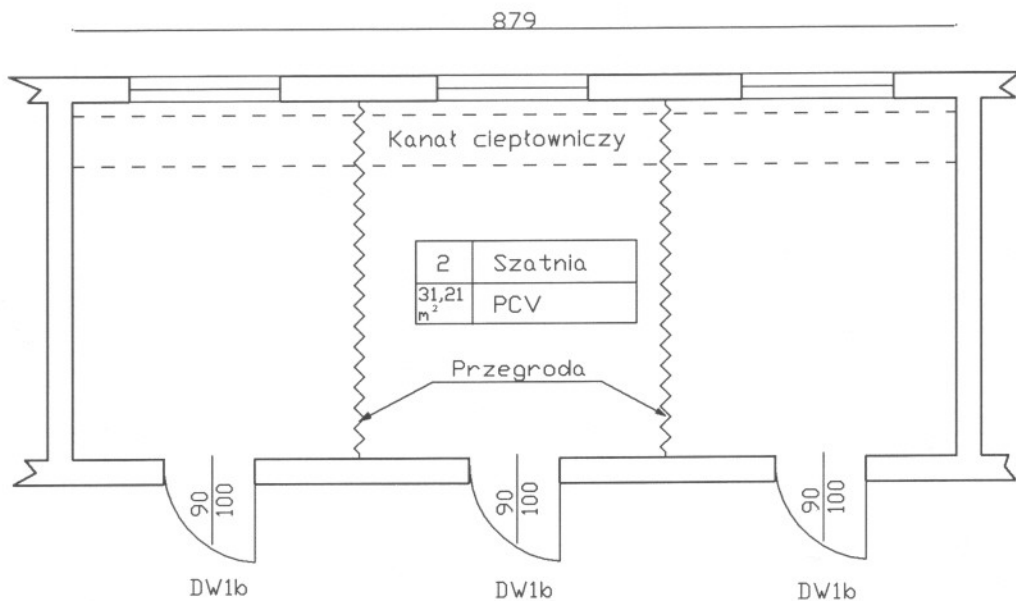

1303

1303

1	Korytarz
76,23 m <sup>2</sup>	PCV

*mgr inż. Jan Szraczkowski*  
 uprawniony kierownik budowy i robót  
 w specjalności konstrukcyjno-budowlanej  
 wpł. Ciep 12/64

NAZWA	Remont SP Radzyminek
INWESTOR	Urząd Gminy w Naruszewie
ADRES	Radzymienek; 09-152 Naruszewo
OPRACOWAŁ	
NAZWA RYSUNKU	Korytarz parter

*mgr inż. Jan Kraczkowski*  
 uprawniony kierownik budowy i robót  
 w specjalności konstr.-budowlanej  
 upr. Cie 12/84

NAZWA	Remont SP Radzyminek
INWESTOR	Urząd Gminy w Naruszewie
ADRES	Radzymienek, 09-152 Naruszewo
OPRACOWAŁ	
NAZWA RYSUNKU	Szatnia parter

## ZESTAWIENIE STOLARKI OKIENNEJ I DRZWIOWEJ

Symbol	DW1	DW2	DW3	DW4	DW1b	DW1
Widok						
szerokość w świetle muru (cm)	90	90	100	100	90	155
wysokość w świetle muru (cm)	200	200	210	210	200	78
Ilość w sztukach	2	2	2	2	3	1
Szczegóły	Drzwi wewnętrzne płytowe pełne z ościeżnicą drewniana, wyposażone w wkładkę patentowa w kl. C, klamka dwustronna chromowana, kolor bukowy	Drzwi wewnętrzne płytowe pełne z ościeżnicą drewniana, wyposażone w wkładkę patentowa w kl. C, klamka dwustronna chromowana, kolor bukowy	Drzwi wewnętrzne płytowe pełne z ościeżnicą drewniana, wyposażone w wkładkę patentowa w kl. C, klamka dwustronna chromowana, kolor bukowy	Drzwi wewnętrzne płytowe pełne z ościeżnicą drewniana, wyposażone w wkładkę patentowa w kl. C, klamka dwustronna chromowana, kolor bukowy	Drzwi wewnętrzne z ościeżnicą, z otworami wentylacyjnymi, wyposażone w wkładkę patentowa w kl. C, klamka dwustronna chromowana, kolor bukowy	Witryna stała, szyba P4