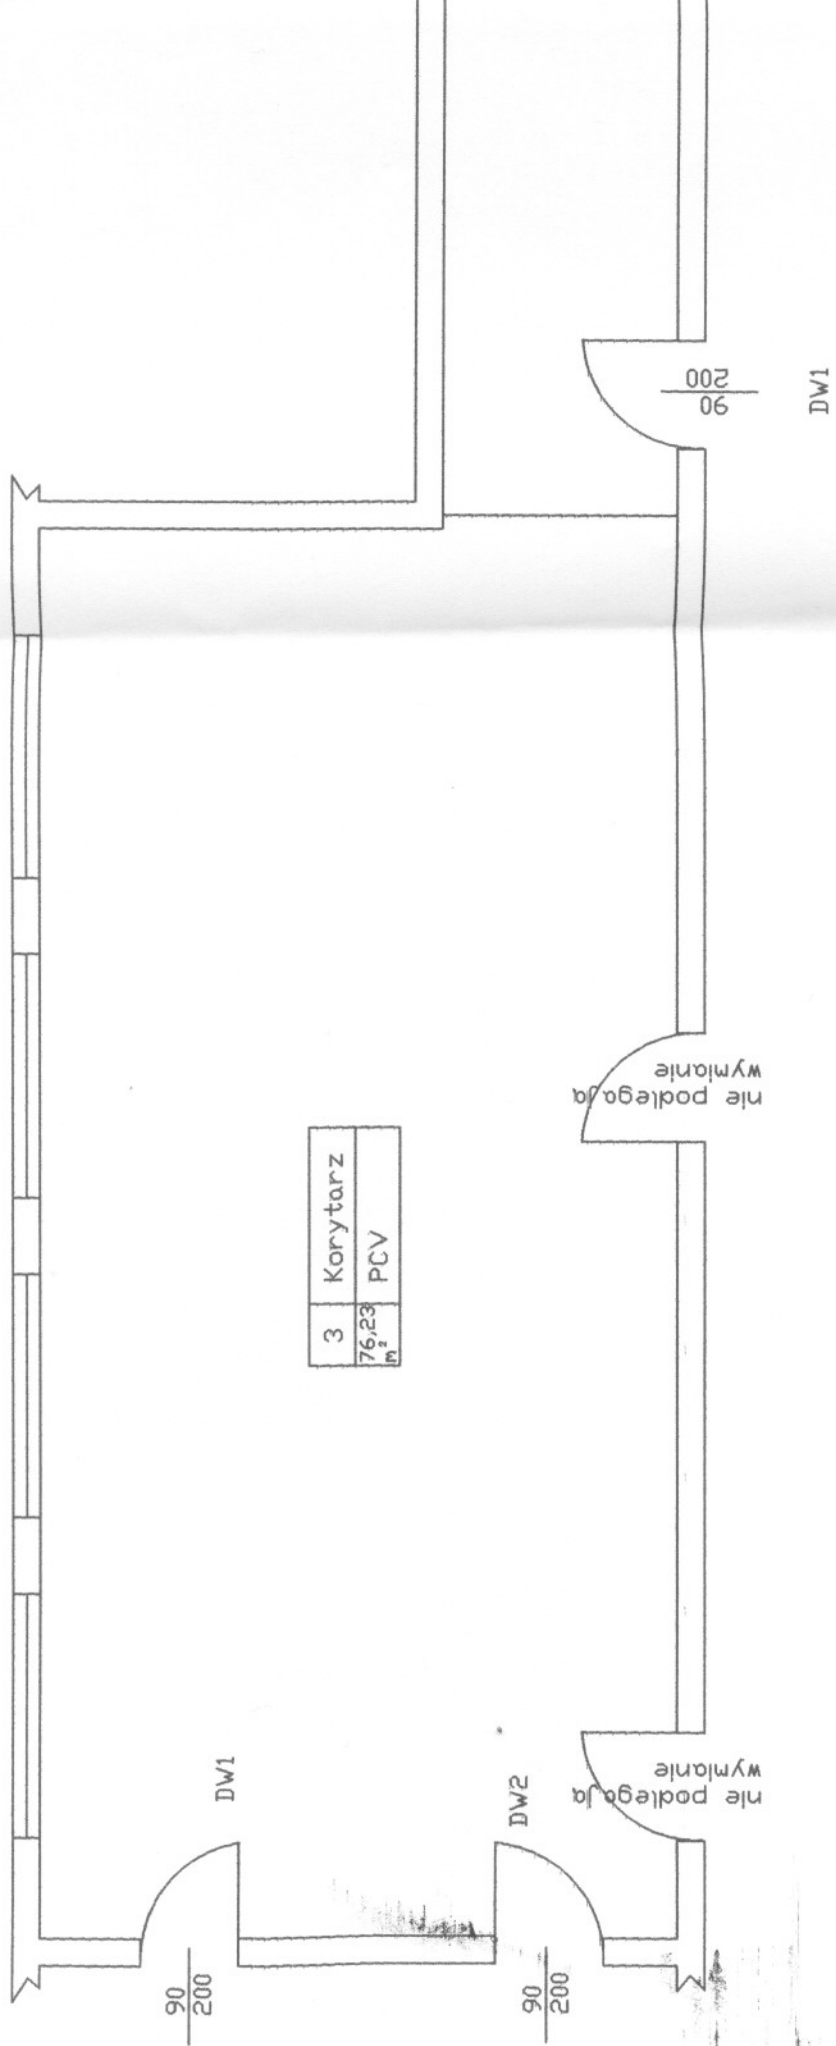

1303

1303

1	Korytarz
76,23 m <sup>2</sup>	PCV

*mgr inż. Jan Szraczkowski*  
 uprawniony kierownik budowy i robót  
 w specjalności konstrukcyjno-budowlanej  
 wpł. Ciep 12/64

NAZWA	Remont SP Radzyminek
INWESTOR	Urząd Gminy w Naruszewie
ADRES	Radzymienek; 09-152 Naruszewo
OPRACOWAŁ	
NAZWA RYSUNKU	Korytarz parter